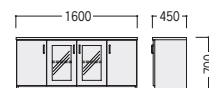

天板・前板・扉/
ホワイトオーク突板(柾目)
ウレタン塗装
パーティクルボード芯材
本体/強化プリントシート貼り、
パーティクルボード芯材
ガラス扉/3mm厚透明ガラス
カラー/ダークブラウン12

●両袖デスク

W1800

34-0156-0 KVP19-DEW
¥359,300

W1800×D850×H720

- オールロック錠、樹脂製ペントレー(右袖上段)、仕切板2枚(ファイル引出し)、天板コードホール付
- ファイル引出し(左袖上下段・右袖下段)、有効内寸/W346×D405×H275
- ノックダウン

W1600

34-0157-0 KVP19-DEWS
¥337,700

W1600×D850×H720

KVP19-DEW

KVP19-DEWS

■ワイヤリング

天板左コーナーにはコードホール左右2個を装備。ホールの下は、袖箱背面が開閉式になっているのでメンテナンスも容易です。

●サイドボード

34-0158-0 KVP19-SB ¥284,900

W1600×D450×H700

- 棚板3枚付

可動棚

●応接テーブル(※KVP19デスク天板とは、材質・仕上げが異なります。)

センターテーブル(パネル脚)

34-0089-1 JKM-126CT-DC
¥175,400

W1200×D600×H450