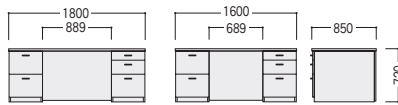

天板・前板・扉/
ホワイトオーク突板(柾目)
ウレタン塗装
パーティクルボード芯材
本体/強化プリントシート貼り、
パーティクルボード芯材
ガラス扉/3mm厚透明ガラス
カラー/ダークブラウン12

●両袖デスク

W1800

34-0156-0 KVP19-DEW
¥359,300

W1800×D850×H720

- オールロック錠、樹脂製ペントレー(右袖上段)、仕切板2枚(ファイル引出し)、天板コードホール付
- ファイル引出し(左袖上下段・右袖下段)、有効内寸/W346×D405×H275
- ノックダウン

W1600

34-0157-0 KVP19-DEWS
¥337,700

W1600×D850×H720

KVP19-DEW

KVP19-DEWS

■ワイヤリング

天板左コーナーにはコードホール左右2個を装備。ホールの下は、袖箱背面が開閉式になっているのでメンテナンスも容易です。

●サイドボード